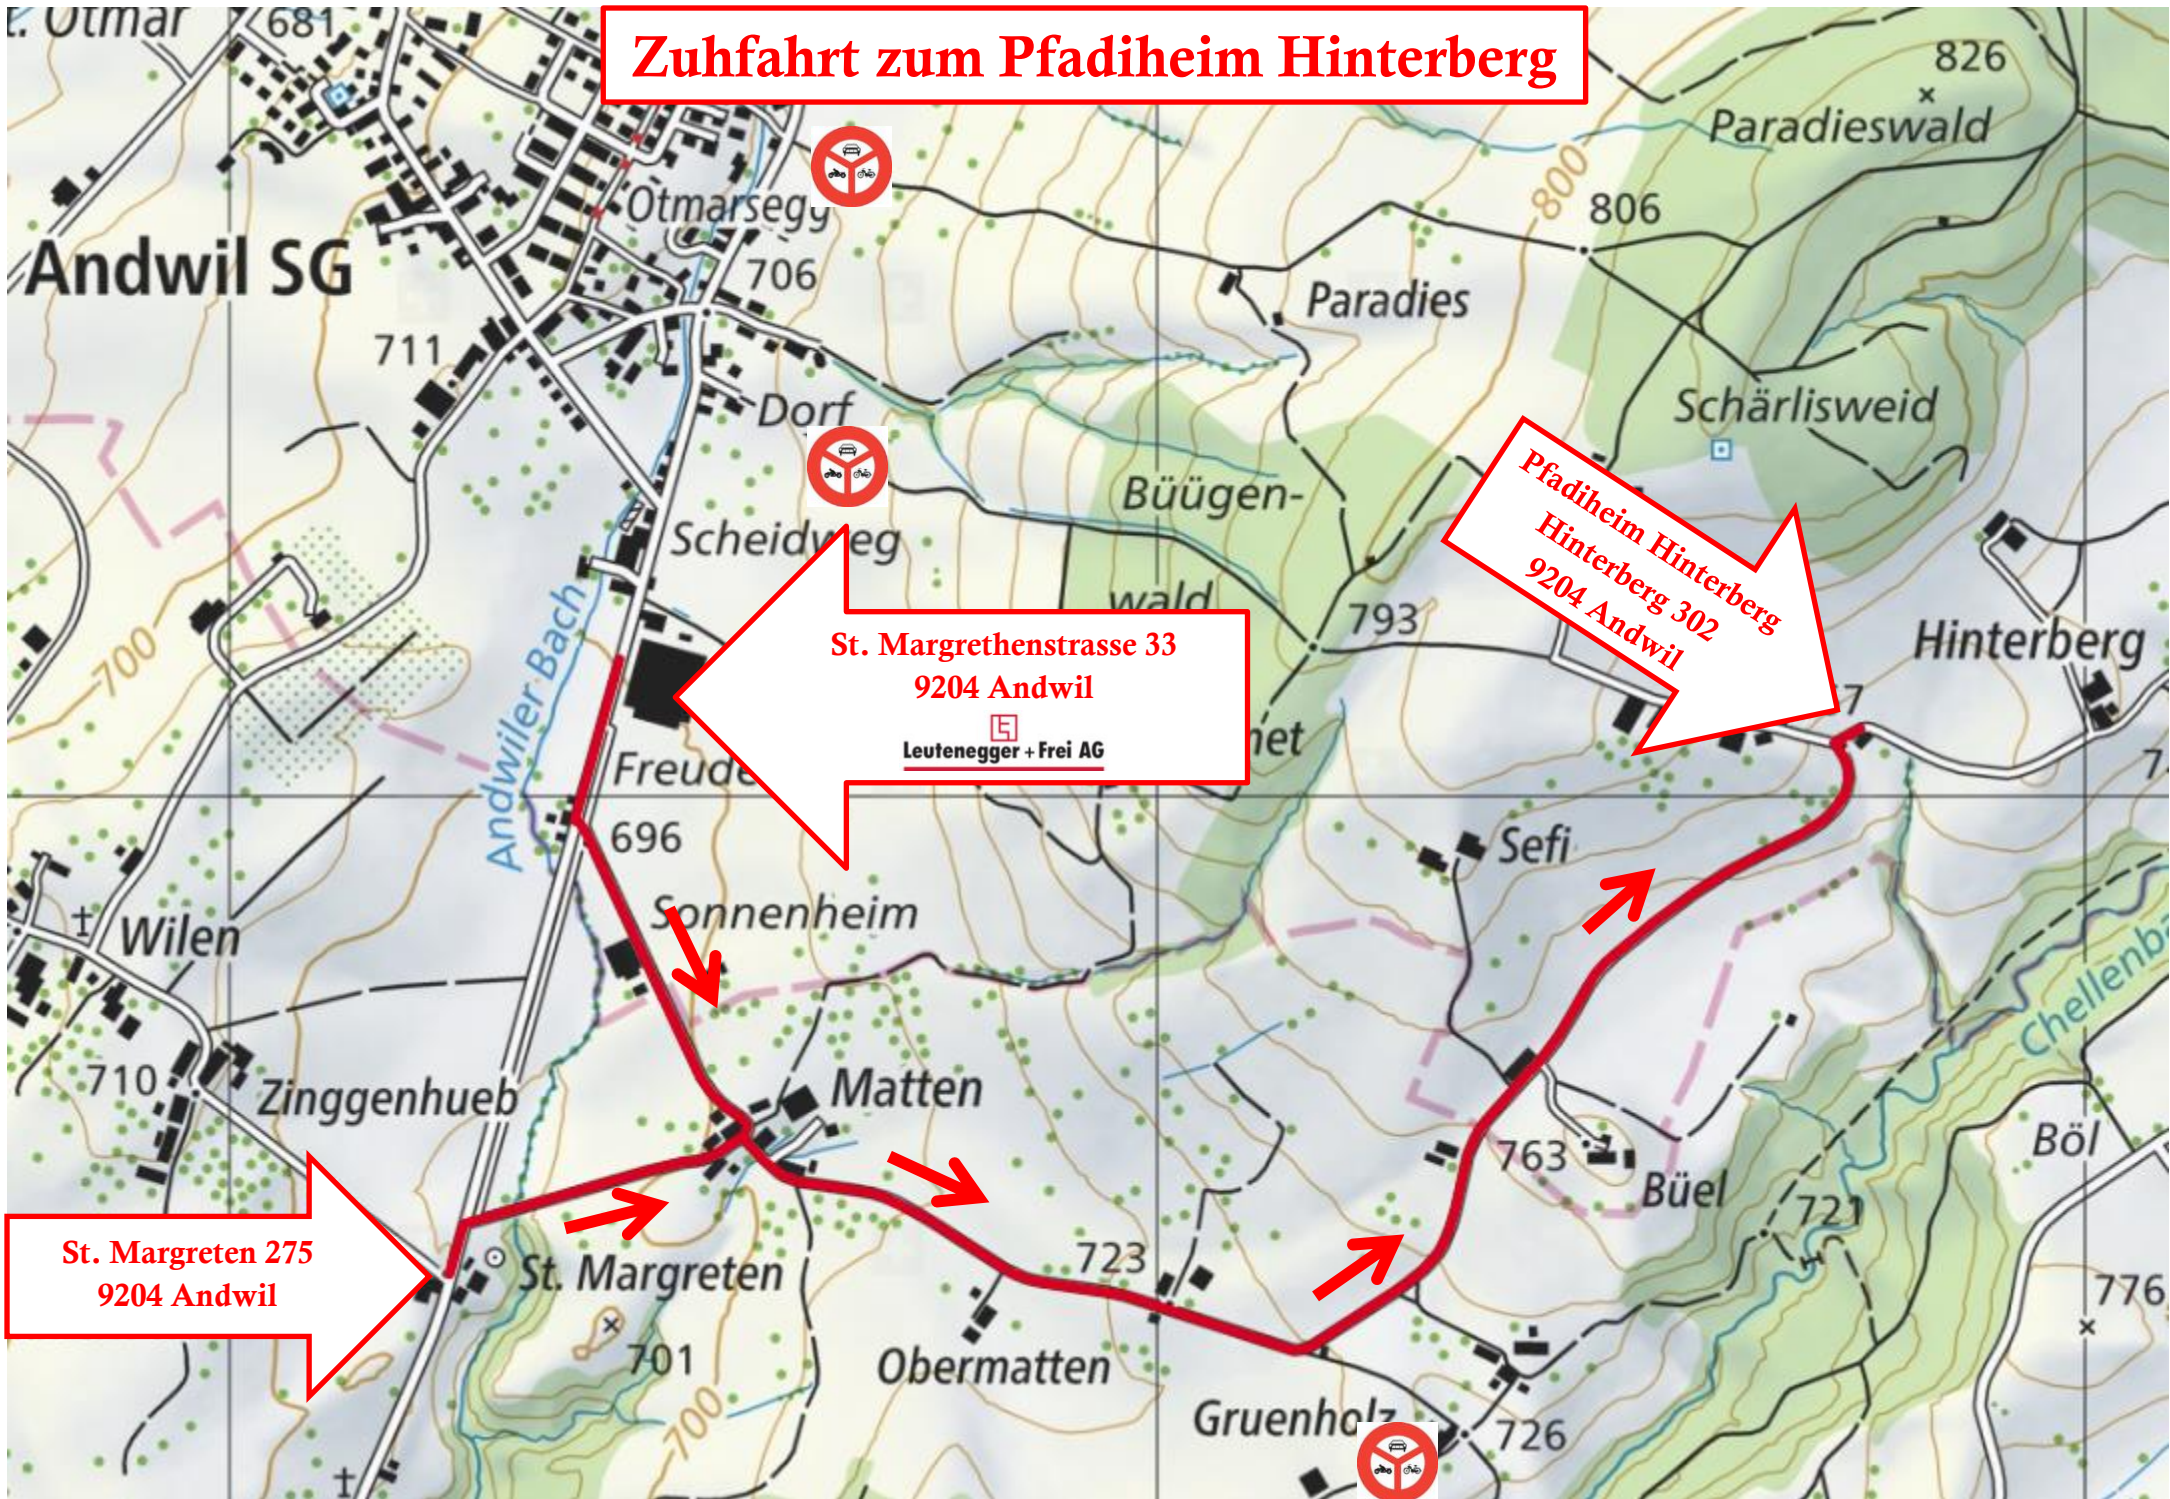

# Zuhfahrt zum Pfadiheim Hinterberg

St. Margrethenstrasse 33  
9204 Andwil

Leutenegger + Frei AG

Pfadiheim Hinterberg  
Hinterberg 302  
9204 Andwil

St. Margreten 275  
9204 Andwil